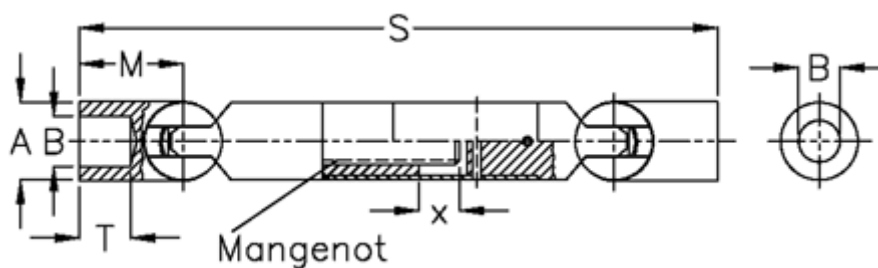

Varenummer: 078961002
Beskrivelse: Kugleled med udtræk 0.896.100.002
s=900 x=200 boring 70

Mål

A	= 100
B H7	= 70
M	= 145.0
Mangenot	= 20x54x62
MD max. Nm	= 1250
s	= 900
T	= 80
x	= 200